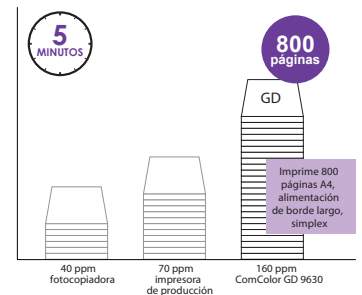

- Velocidades de impresión de hasta 160 ppm
- Máxima capacidad de entrada de hasta 5200 páginas
- Volumen de páginas mensual recomendado de hasta 50 000 páginas

Número de impresiones en 5 minutos